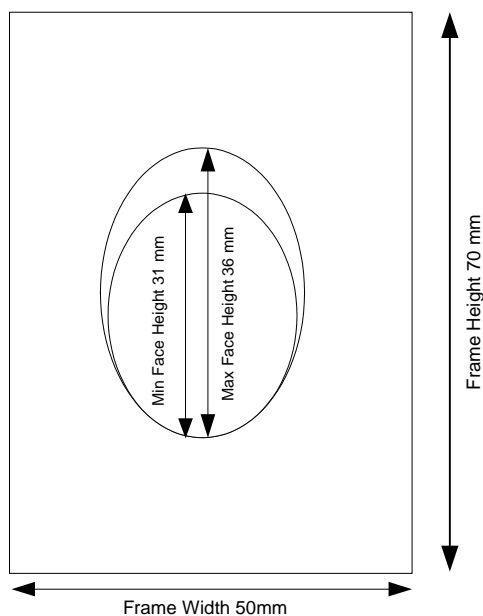

The photo size must be 50 mm X 70 mm

The size of the head, from chin to crown, must be between 31 mm and 36 mm.

Crown means the top of the head, or (if obscured by hair or a head covering), where the top of the head or skull would be if it could be seen.

Neutral Expression

Smiling

*** Please DO NOT staple or glue ***

*** Please DO NOT write on the photo ***

照片要求細則

攜帶此要求前去照相

申請簽證時,申請人需要遞交**兩張**照片

照片必須符合下列要求,否則將不被接受。我們會在審理你的申請前要求你遞交新的照片

相片外沿大小必須為 **50 毫米 X 70 毫米**。

頭部的大小,即下巴到頭頂的長度,必須在 **31毫米** 至**36毫米**之間。

頭頂: 頭部的最上端,或(如果受頭髮或頭飾的影響),可見到的頭部/腦殼最上端。

切勿把照片釘合或黏合在一起

切勿填寫或塗花照片

請不要在相片的後面蓋印

中文只供參考,如有歧異,概以英文本為準